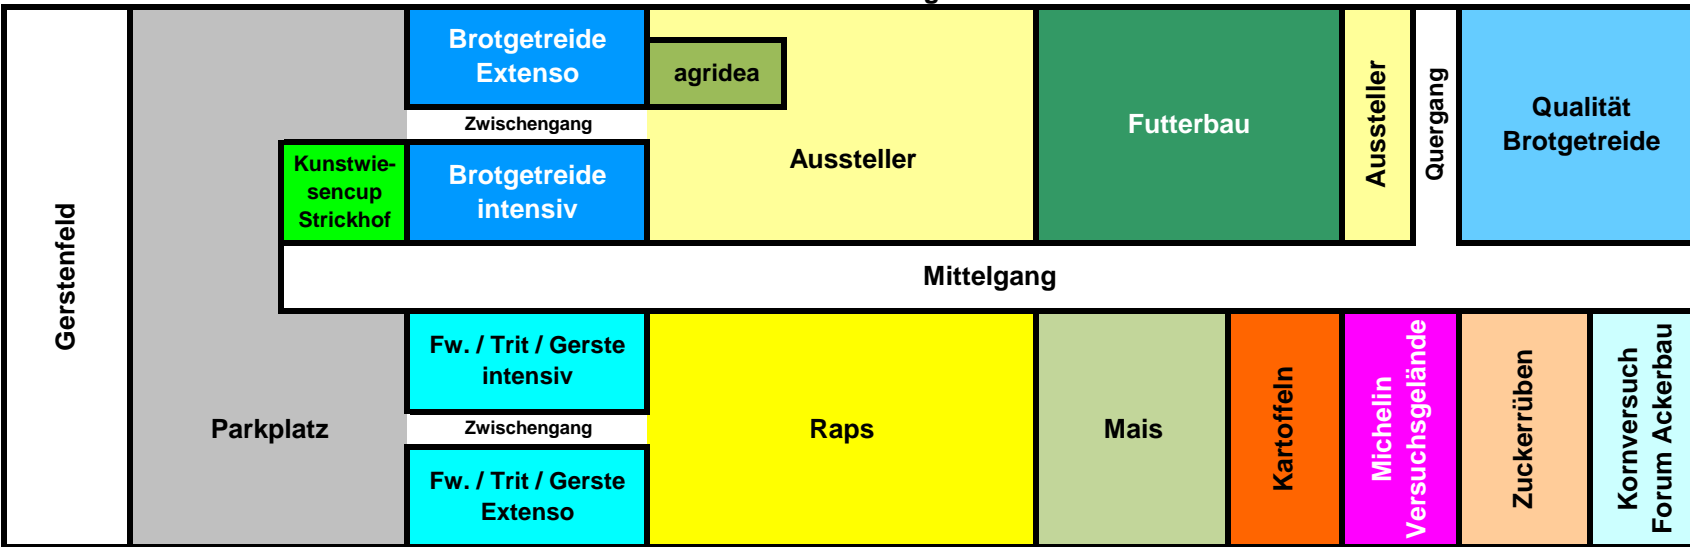

Anfahrtsweg und Versuchsgelände AGROline-Feldtage 2011

Hauptstrasse Muhlen - Kölliken

Strasse zur Badi

Mittelfeldweg

Strasse Kieswerk